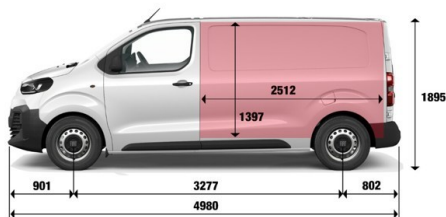

Massa a Vuoto: 2000 kg

Larghezza: 1920 mm

Altezza: 1895 mm

Numero Cilindri: 4

Colore Interni:

Consumo Urbano: 5,00 l/100km

Normativa Ecologica: euro6

Carrozzeria:

Trazione: A

Numero Porte: 4

Lunghezza: 4980 mm

Consumo Extraurb.: 4,60 l/100km

Consumo Misto: 4,70 l/100km

NOTE

La vettura è visibile in sede. IL PREZZO SI INTENDE IVA ESCLUSA Il prezzo è REALE, senza vincoli di finanziamento e/o assicurativi. Il nostro usato viene proposto dopo un'accurata igienizzazione e preparazione. Vi invitiamo a visitare il nostro sito www.gierre-auto.it per proporre più soluzioni alle vostre esigenze. ---

Comprensivo nel prezzo la vettura viene tagliandata e vengono effettuate tutte le verifiche del mezzo. Offriamo tutte le dotazioni di consegna: tappetini, triangolo, porta assicurazione, porta libretto. In caso di assenza sulla vettura diamo la possibilità di installare un sistema antifurto volumetrico e perimetrale con un prezzo scontato. ---

- Possibilità di poter finanziare, anche interamente, l'importo della vettura con l'opzione del furto/incendio completo (eventi atmosferici, cristalli, ecc...) VALORE a NUOVO FINO A 36 MESI. --- Per ulteriori informazioni e trattativa non esitate a contattarci. Siamo a vostra completa disposizione. Telefono fisso e WhatsApp: 39 011642021 ---- TUTTE LE INFORMAZIONI PRESENTI NELLA PAGINA HANNO VALORE ESCLUSIVAMENTE INFORMATIVO E NON CONTRATTUALE.

PREZZO

€ 18853,00